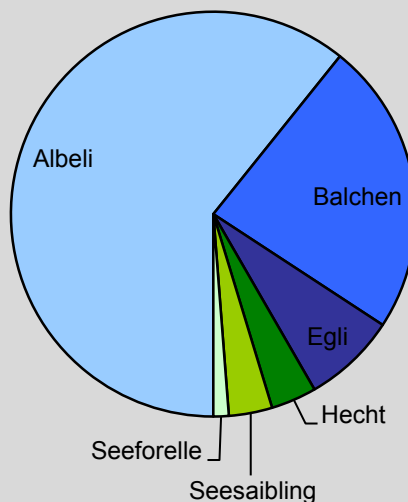

Prozentanteil der wichtigsten Nutzfischarten Berufsfischer Fänge

Vierwaldstättersee

Fangertrag Berufsfischer 1996 - 2009

Jahresdurchschnitt

Ø Fangertrag 1996 - 2009

Albeli
77'958 kg

Balchen
30'098 kg

Egli
9'555 kg

Hecht
4'664 kg

Seesaibling
4'450 kg

Seeforelle
1'573 kg